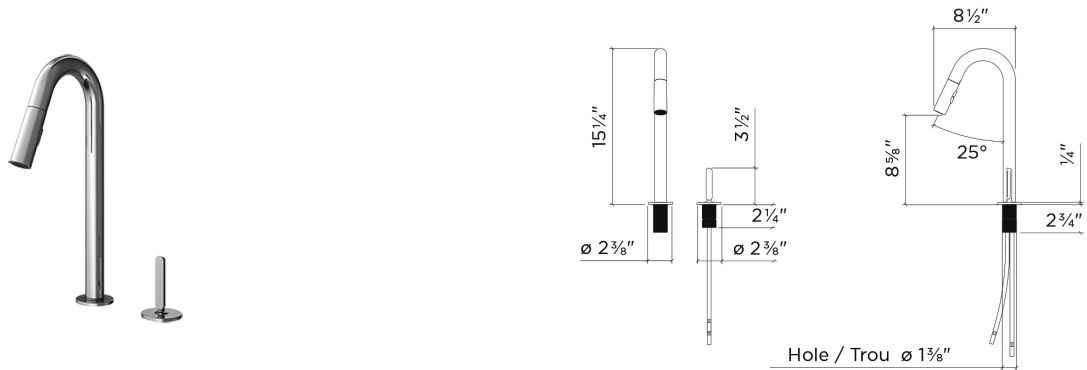

306205 | APEX

ROBINET DE CUISINE À INSTALLER SUR PLAN AVEC COMMANDE ADJACENTE

Spécifications

Modèle	306205
Collection	Apex
Finis	Chrome Poli

Accessoires recommandés

Distributeur à savon	306005
Bouton activateur de broyeur	306007

Caractéristiques

- Fabriqué en Italie
- Construction en laiton massif
- Disponible en deux finis
- Installation à deux trous
- Bec pivotant sur 110°
- Bec pulvérisateur rétractable à doubles jets
- Jet pulvérisateur verrouillable
- Système de détartrage, pour nettoyage facile
- Projection de 7"
- Rotation de la poignée vers l'arrière (30°) et bilatérale (45°)
- Flexibles d'alimentation en acier inoxydable tressé de 18" de long, avec raccords de 3/8"
- Aérateur avec débit de 2,2 gpm (8,3 L/min.)
- Cartouche en céramique
- ASME A112.18.1 / CSA B125.1 (en cours)
- Conforme NSF / ANSI 61, faible teneur en plomb
- Conforme ADA