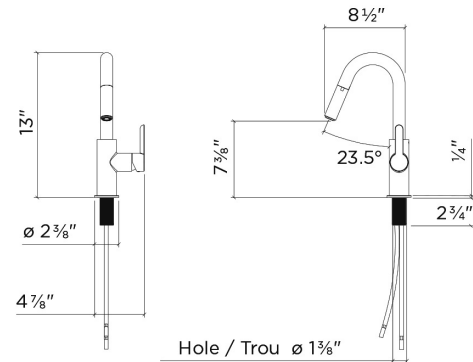

306202 | APEX PREP

ROBINET DE BAR À INSTALLER SUR PLAN

Spécifications

Modèle	306202
Collection	Apex prep
Finis	Chrome Poli

Accessoires recommandés

Distributeur à savon	306005
Bouton activateur de broyeur	306007

Caractéristiques

- Fabriqué en Italie
- Construction en laiton massif
- Disponible en deux finis
- Installation monotrou
- Bec pivotant sur 110°
- Bec pulvérisateur rétractable
- Système de détartrage, pour nettoyage facile
- Projection de 7"
- Rotation de la poignée vers l'avant (90°) et latérale (30°), n'interfère pas avec le dossier
- Flexibles d'alimentation en acier inoxydable tressé de 18" de long, avec raccords de 3/8"
- Aérateur avec débit de 2,2 gpm (8,3 L/min.)
- Cartouche en céramique
- ASME A112.18.1 / CSA B125.1 (en cours)
- Conforme NSF / ANSI 61, faible teneur en plomb
- Conforme ADA