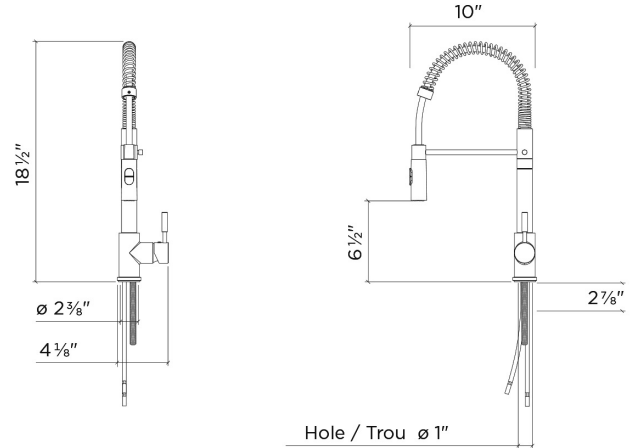

## 306011 | WAVE

ROBINET DE CUISINE À INSTALLER SUR PLAN

### Spécifications

Modèle	306011
Collection	Wave
Finis	Nickel Brossé

### Caractéristiques

- Fabriqué en Italie
- Construction en laiton massif
- Installation monotrou
- Bec flexible pivotant sur 360°
- Bec pulvérisateur à doubles jets
- Jet pulvérisateur verrouillable
- Système de détartrage, pour nettoyage facile
- Projection de 8-5/8"
- Rotation de la poignée vers l'avant (90°) et latérale (30°), n'interfère pas avec le dossier
- Flexibles d'alimentation en acier inoxydable tressé de 18" de long, avec raccords de 3/8"
- Aérateur avec débit de 2,2 gpm (8,3 L/min.)
- Cartouche en céramique
- ASME A112.18.1 / CSA B125.1
- Conforme NSF / ANSI 61, faible teneur en plomb
- Conforme ADA