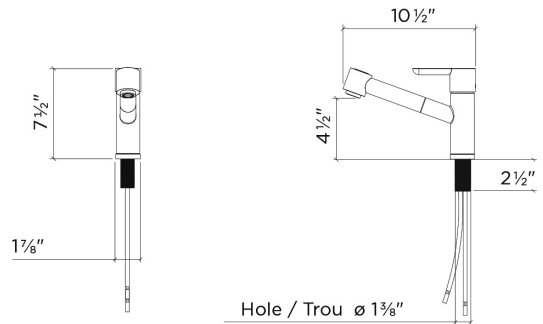

306003 | SOURCE

ROBINET DE CUISINE À INSTALLER SUR PLAN

Spécifications

Modèle	306003
Collection	Source
Finis	Chrome Poli

Accessoires recommandés

Distributeur à savon	306006
Bouton activateur de broyeur	306007

Caractéristiques

- Fabriqué en Allemagne
- Construction en laiton massif
- Disponible en deux finis
- Installation monotrou
- Bec pivotant sur 360°
- Bec pulvérisateur rétractable à doubles jets
- Jet pulvérisateur verrouillable
- Système de détartrage, pour nettoyage facile
- Projection de 9-1/4"
- Rotation de la poignée vers l'avant (90°) et latérale (30°), n'interfère pas avec le dossier
- Flexibles d'alimentation en acier inoxydable tressé de 16" de long
- Aérateur avec débit de 1,5 gpm (5,7 L/min.)
- Cartouche en céramique
- ASME A112.18.1 / CSA B125.1
- Conforme NSF / ANSI 61, faible teneur en plomb
- Conforme ADA