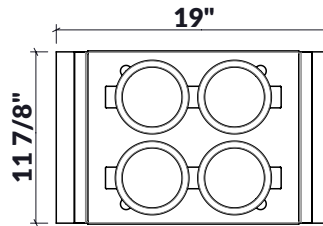

## 225315 | BAC DE SERVICE AVEC BOLS (4)

ACCESSOIRE POUR ÉVIER EN ACIER INOXYDABLE

### Spécifications

Modèle	225315
Poignées	Érable
Dimension de cuve compatible (avant-arrière)	18"
Dimensions hors-tout	12" x 19" x 4 1/2"