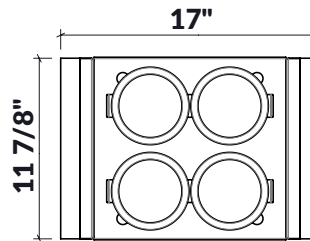

225313 | BAC DE SERVICE AVEC BOLS (4)

ACCESSOIRE POUR ÉVIER EN ACIER INOXYDABLE

Spécifications

Modèle	225313
Poignées	Érable
Dimension de cuve compatible (avant-arrière)	16"
Dimensions hors-tout	12" x 17" x 4 1/2"