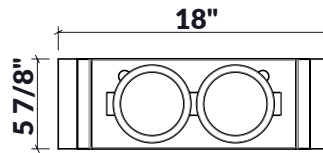

225311 | BAC DE SERVICE AVEC BOLS (2)

ACCESSOIRE POUR ÉVIER EN ACIER INOXYDABLE

Spécifications

Modèle	225311
Poignées	Érable
Dimension de cuve compatible (avant-arrière)	17"
Dimensions hors-tout	6" x 18" x 4 1/2"