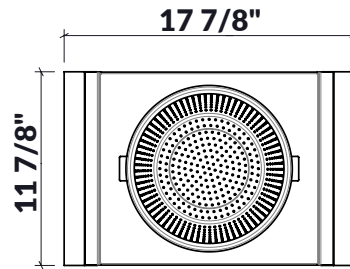

225309 | PLANCHE DE SERVICE BOL ET PASSOIRE

ACCESSOIRE POUR ÉVIER EN ACIER INOXYDABLE

Spécifications

Modèle	225309
Poignées	Érable
Dimension de cuve compatible (avant-arrière)	18"
Dimensions hors-tout	12" x 19" x 4 1/2"