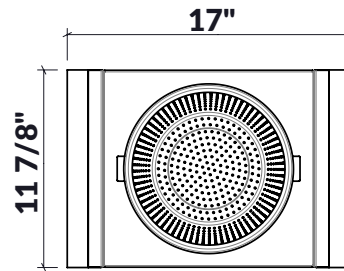

225307 | PLANCHE DE SERVICE BOL ET PASSOIRE

ACCESSOIRE POUR ÉVIER EN ACIER INOXYDABLE

Spécifications

Modèle	225307
Poignées	Érable
Dimension de cuve compatible (avant-arrière)	16"
Dimensions hors-tout	12" x 17" x 4 1/2"