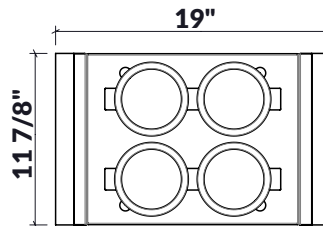

225306 | PLANCHE DE SERVICE AVEC BOLS (4)

ACCESSOIRE POUR ÉVIER EN ACIER INOXYDABLE

Spécifications

Modèle	225306
Poignées	Érable
Dimension de cuve compatible (avant-arrière)	18"
Dimensions hors-tout	12" x 19" x 2 1/2"