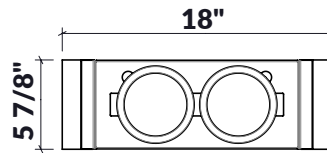

225302 | PLANCHE DE SERVICE AVEC BOLS (2)

ACCESSOIRE POUR ÉVIER EN ACIER INOXYDABLE

Spécifications

Modèle	225302
Poignées	Noyer
Dimension de cuve compatible (avant-arrière)	17"
Dimensions hors-tout	6" x 18" x 2 1/2"