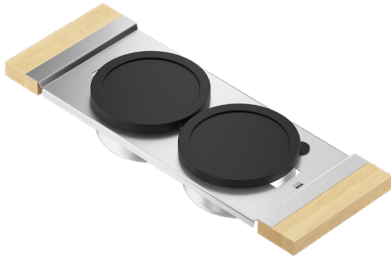

225302 | PLANCHE DE SERVICE AVEC BOLS (2)

ACCESSOIRE POUR ÉVIER EN ACIER INOXYDABLE

Spécifications

Modèle	225302
Poignées	Noyer
Dimension de cuve compatible (avant-arrière)	17"
Dimensions hors-tout	6" x 18" x 2 1/2"

Caractéristiques

- Peut être utilisée sur l'évier pour créer de l'espace de travail supplémentaire
- Idéal pour la présentation, le service de nourriture
- Design innovant et fonctionnel qui s'agence aux autres accessoires standards Home Refinements
- Petits bols en acier inoxydable avec couvercles permettent de ranger leur contenu facilement
- Couvercles en silicone sans BPA allant au lave-vaisselle
- 100 % érable massif ou noyer de qualité supérieure et très durable
- En acier inoxydable de grade 304 (18/10) résistant à la corrosion
- Élégant fini brossé de type numéro 4 qui se marie parfaitement aux électroménagers