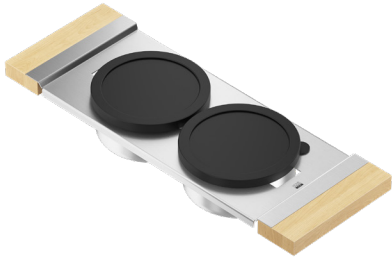

225301 | PLANCHE DE SERVICE AVEC BOLS (2)

ACCESSOIRE POUR ÉVIER EN ACIER INOXYDABLE

Spécifications

Modèle	225301
Poignées	Noyer
Dimension de cuve compatible (avant-arrière)	16"
Dimensions hors-tout	6" x 17" x 2 1/2"

Caractéristiques

- Peut être utilisée sur l'évier pour créer de l'espace de travail supplémentaire
- Idéal pour la présentation, le service de nourriture
- Design innovant et fonctionnel qui s'agence aux autres accessoires standards Home Refinements
- Petits bols en acier inoxydable avec couvercles permettent de ranger leur contenu facilement
- Couvercles en silicone sans BPA allant au lave-vaisselle
- 100 % érable massif ou noyer de qualité supérieure et très durable
- En acier inoxydable de grade 304 (18/10) résistant à la corrosion
- Élégant fini brossé de type numéro 4 qui se marie parfaitement aux électroménagers