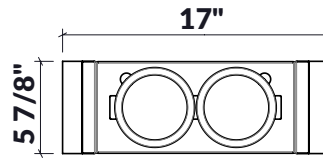

225301 | PLANCHE DE SERVICE AVEC BOLS (2)

ACCESSOIRE POUR ÉVIER EN ACIER INOXYDABLE

Spécifications

Modèle	225301
Poignées	Noyer
Dimension de cuve compatible (avant-arrière)	16"
Dimensions hors-tout	6" x 17" x 2 1/2"