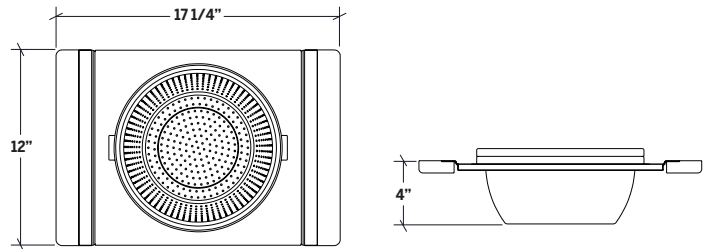

225218 | PLANCHE DE SERVICE BOL ET PASSOIRE

ACCESSOIRE POUR ÉVIER EN ARGILE RÉFRACTAIRE

Spécifications

| | |
|--|--------------------|
| Modèle | 225218 |
| Collection | FIRA |
| Dimension de cuve compatible (avant-arrière) | 16" |
| Dimensions hors-tout | 12" x 17 1/4" x 4" |
| Essence de bois | Noyer |

Caractéristiques

- Peut être utilisée sur l'évier pour créer de l'espace de travail supplémentaire
- Idéal pour le trempage et le rinçage de la nourriture
- Bol et passoire de grande dimension pouvant être utilisés à l'évier ou directement sur les surfaces de travail
- Design innovant et fonctionnel qui s'agence aux autres accessoires standards Home Refinements
- 100 % noyer de qualité supérieure et très durable
- En acier inoxydable de grade 304 (18/10) résistant à la corrosion
- Élégant fini brossé de type numéro 4 qui se marie parfaitement aux électroménagers