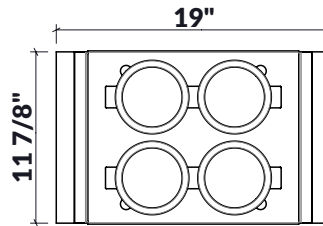

225215 | BAC DE SERVICE AVEC BOLS (4)

ACCESSOIRE POUR ÉVIER EN ACIER INOXYDABLE

Spécifications

Modèle	225215
Poignées	Noyer
Dimension de cuve compatible (avant-arrière)	18"
Dimensions hors-tout	12" x 18" x 4 1/2"