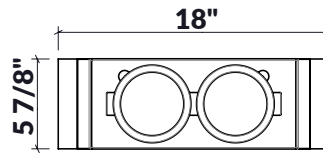

## 225211 | BAC DE SERVICE AVEC BOLS (2)

ACCESSOIRE POUR ÉVIER EN ACIER INOXYDABLE

### Spécifications

Modèle	225211
Poignées	Noyer
Dimension de cuve compatible (avant-arrière)	17"
Dimensions hors-tout	6" x 18" x 4 1/2"