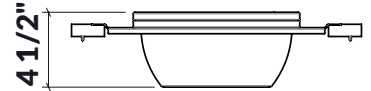

### Spécifications

Modèle	225209
Poignées	Noyer
Dimension de cuve compatible (avant-arrière)	18"
Dimensions hors-tout	12" x 19" x 4 1/2"