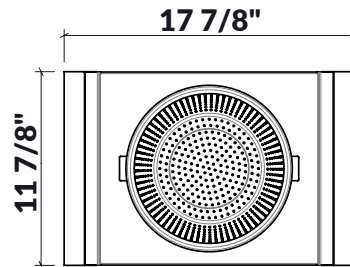

## 225209 | PLANCHE DE SERVICE BOL ET PASSOIRE

ACCESSOIRE POUR ÉVIER EN ACIER INOXYDABLE

### Spécifications

Modèle	225209
Poignées	Noyer
Dimension de cuve compatible (avant-arrière)	18"
Dimensions hors-tout	12" x 19" x 4 1/2"