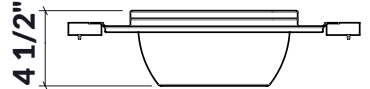

225208 | PLANCHE DE SERVICE BOL ET PASSOIRE

ACCESSOIRE POUR ÉVIER EN ACIER INOXYDABLE

Spécifications

| | |
|--|--------------------|
| Modèle | 225208 |
| Poignées | Noyer |
| Dimension de cuve compatible (avant-arrière) | 17" |
| Dimensions hors-tout | 12" x 18" x 4 1/2" |