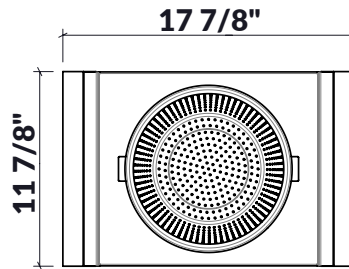

225208 | PLANCHE DE SERVICE BOL ET PASSOIRE

ACCESSOIRE POUR ÉVIER EN ACIER INOXYDABLE

Spécifications

| | |
|--|--------------------|
| Modèle | 225208 |
| Poignées | Noyer |
| Dimension de cuve compatible (avant-arrière) | 17" |
| Dimensions hors-tout | 12" x 18" x 4 1/2" |