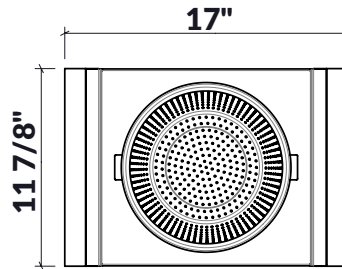

225207 | PLANCHE DE SERVICE BOL ET PASSOIRE

ACCESSOIRE POUR ÉVIER EN ACIER INOXYDABLE

Spécifications

Modèle	225207
Poignées	Noyer
Dimension de cuve compatible (avant-arrière)	16"
Dimensions hors-tout	12" x 17" x 4 1/2"