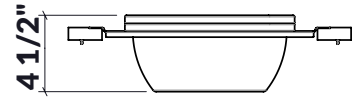

225207 | PLANCHE DE SERVICE BOL ET PASSOIRE

ACCESSOIRE POUR ÉVIER EN ACIER INOXYDABLE

Spécifications

Modèle	225207
Poignées	Noyer
Dimension de cuve compatible (avant-arrière)	16"
Dimensions hors-tout	12" x 17" x 4 1/2"