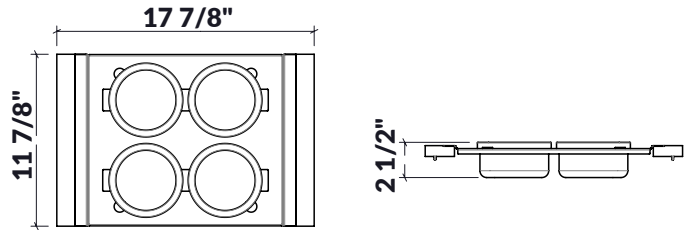

## 225205 | PLANCHE DE SERVICE AVEC BOLS (4)

ACCESSOIRE POUR ÉVIER EN ACIER INOXYDABLE

### Spécifications

Modèle	225205
Poignées	Noyer
Dimension de cuve compatible (avant-arrière)	17"
Dimensions hors-tout	12" x 18" x 2 1/2"