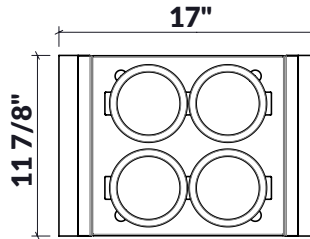

225204 | PLANCHE DE SERVICE AVEC BOLS (4)

ACCESSOIRE POUR ÉVIER EN ACIER INOXYDABLE

Spécifications

Modèle	225204
Poignées	Noyer
Dimension de cuve compatible (avant-arrière)	16"
Dimensions hors-tout	12" x 17" x 2 1/2"