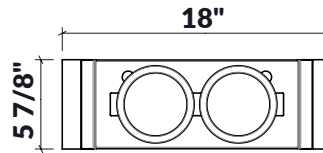

## 225203 | PLANCHE DE SERVICE AVEC BOLS

ACCESSOIRE POUR ÉVIER EN ACIER INOXYDABLE

### Spécifications

Modèle	225202
Poignées	Noyer
Dimension de cuve compatible (avant-arrière)	18"
Dimensions hors-tout	6" x 19" x 2 1/2"