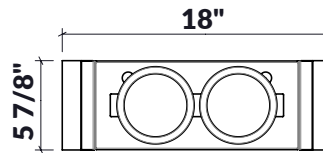

## 225202 | PLANCHE DE SERVICE AVEC BOLS

ACCESSOIRE POUR ÉVIER EN ACIER INOXYDABLE

### Spécifications

Modèle	225202
Poignées	Noyer
Dimension de cuve compatible (avant-arrière)	17"
Dimensions hors-tout	6" x 18" x 2 1/2"