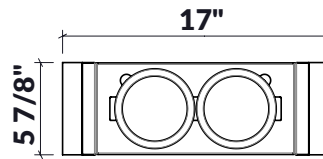

225201 | PLANCHE DE SERVICE AVEC BOLS (2)

ACCESSOIRE POUR ÉVIER EN ACIER INOXYDABLE

Spécifications

Modèle	225201
Poignées	Noyer
Dimension de cuve compatible (avant-arrière)	16"
Dimensions hors-tout	6" x 17" x 2 1/2"