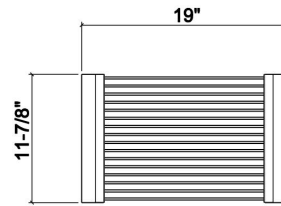

215308 | SUPPORT DE SÉCHAGE

ACCESSOIRE POUR ÉVIER EN ACIER INOXYDABLE

Spécifications

Modèle	215308
Collection	Support de séchage
Dimension de cuve compatible (avant-arrière)	18"
Dimensions hors-tout	12" × 19" × 1"