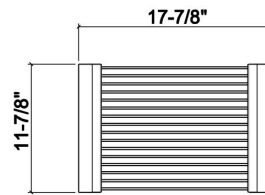

215307 | SUPPORT DE SÉCHAGE

ACCESSOIRE POUR ÉVIER EN ACIER INOXYDABLE

Spécifications

Modèle	215307
Collection	Support de séchage
Dimension de cuve compatible (avant-arrière)	17"
Dimensions hors-tout	12" × 17 7/8" × 1"