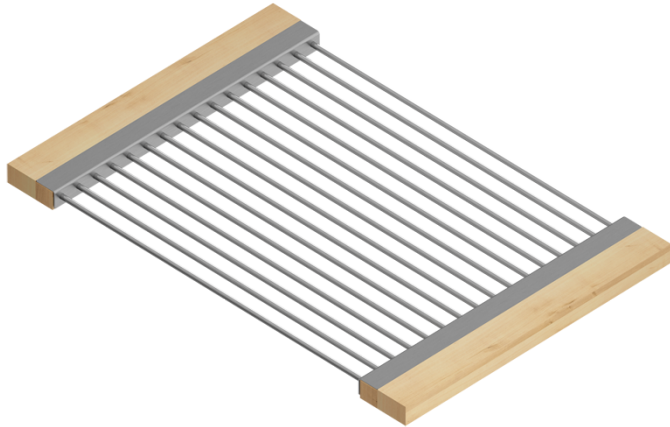

215307 | SUPPORT DE SÉCHAGE

ACCESSOIRE POUR ÉVIER EN ACIER INOXYDABLE

Spécifications

Modèle	215307
Collection	Support de séchage
Dimension de cuve compatible (avant-arrière)	17"
Dimensions hors-tout	12" × 17 7/8" × 1"

Caractéristiques

- Idéales pour le rinçage des aliments ou pour faire sécher la vaisselle
- Design innovant et fonctionnel qui s'agence aux autres accessoires standards Home Refinements
- Poignées 100% érable massif ou noyer de qualité supérieure et très durable
- Pour une utilisation sur l'évier ou sur le comptoir
- En acier inoxydable de grade 304 (18/10) résistant à la corrosion
- Élégant fini brossé de type numéro 4 qui se marie parfaitement aux électroménagers