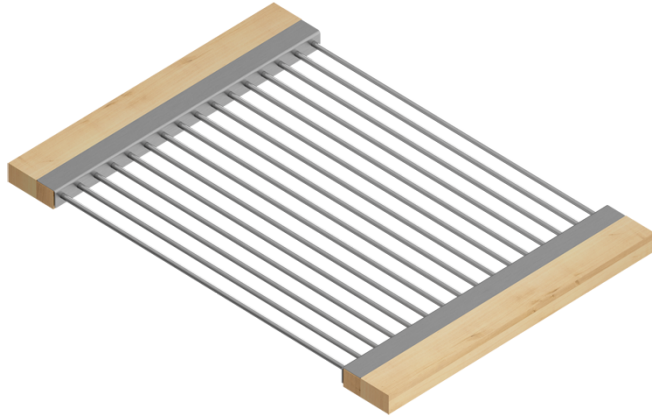

## 215306 | SUPPORT DE SÉCHAGE

ACCESSOIRE POUR ÉVIER EN ACIER INOXYDABLE

### Spécifications

Modèle	215306
Collection	Support de séchage
Dimension de cuve compatible (avant-arrière)	16"
Dimensions hors-tout	12" × 17" × 1"

### Caractéristiques

- Idéales pour le rinçage des aliments ou pour faire sécher la vaisselle
- Design innovant et fonctionnel qui s'agence aux autres accessoires standards Home Refinements
- Poignées 100% érable massif ou noyer de qualité supérieure et très durable
- Pour une utilisation sur l'évier ou sur le comptoir
- En acier inoxydable de grade 304 (18/10) résistant à la corrosion
- Élégant fini brossé de type numéro 4 qui se marie parfaitement aux électroménagers