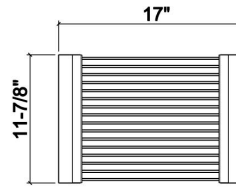

### Spécifications

Modèle	215306
Collection	Support de séchage
Dimension de cuve compatible (avant-arrière)	16"
Dimensions hors-tout	12" × 17" × 1"