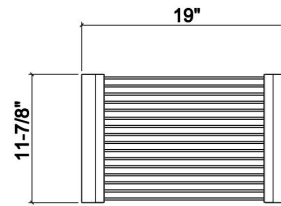

215208 | SUPPORT DE SÉCHAGE

ACCESSOIRE POUR ÉVIER EN ACIER INOXYDABLE

Spécifications

Modèle	215208
Collection	Support de séchage
Dimension de cuve compatible (avant-arrière)	18"
Dimensions hors-tout	12" × 19" × 1"