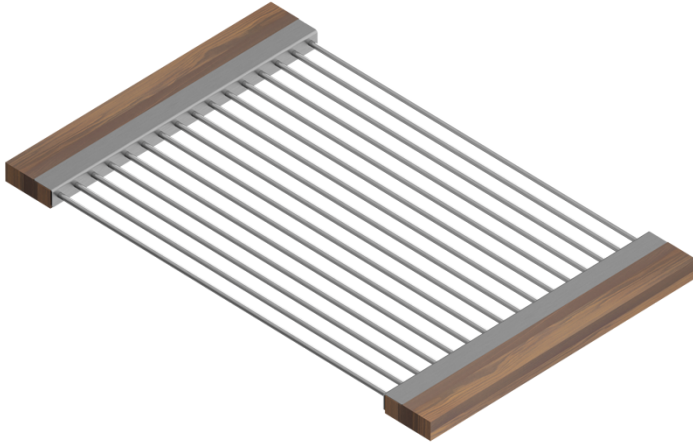

215208 | SUPPORT DE SÉCHAGE

ACCESSOIRE POUR ÉVIER EN ACIER INOXYDABLE

Spécifications

Modèle	215208
Collection	Support de séchage
Dimension de cuve compatible (avant-arrière)	18"
Dimensions hors-tout	12" × 19" × 1"

Caractéristiques

- Idéales pour le rinçage des aliments ou pour faire sécher la vaisselle
- Design innovant et fonctionnel qui s'agence aux autres accessoires standards Home Refinements
- Poignées 100% érable massif ou noyer de qualité supérieure et très durable
- Pour une utilisation sur l'évier ou sur le comptoir
- En acier inoxydable de grade 304 (18/10) résistant à la corrosion
- Élégant fini brossé de type numéro 4 qui se marie parfaitement aux électroménagers