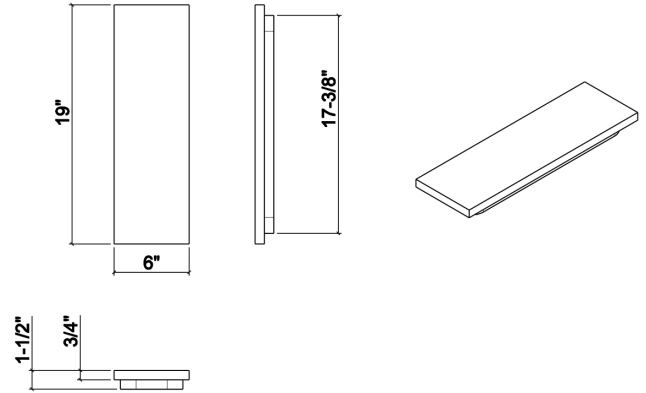

210080 | PLANCHE À DÉCOUPER

ACCESSOIRE POUR ÉVIER EN ACIER INOXYDABLE ÉRABLE

Spécifications

Modèle	210080
Collection	Planche à découper
Dimension de cuve compatible (avant-arrière)	18"
Dimensions hors-tout	6" × 19" × 1 1/2"

Caractéristiques

- Peut être utilisée sur l'évier pour créer de l'espace de travail supplémentaire ou directement sur le comptoir
- Design innovant et fonctionnel qui s'agence aux autres accessoires standards Home Refinements
- 100% érable massif ou noyer de qualité supérieure et très durable
- Finition à l'huile pénétrante
- Sécuritaire pour la découpe et la préparation d'aliments