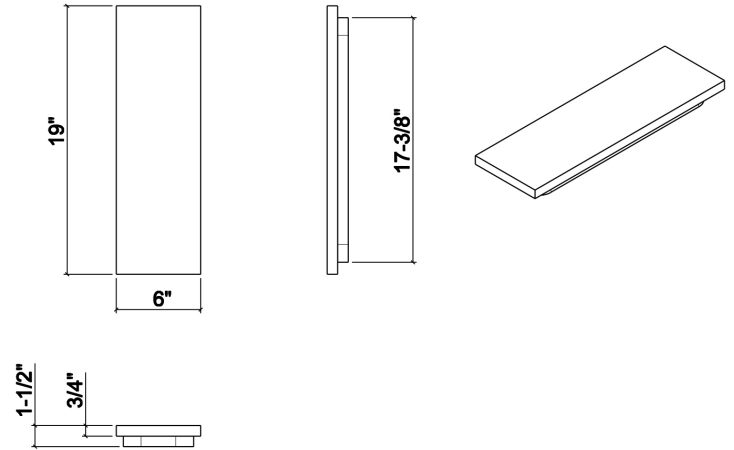

## 210077 | PLANCHE À DÉCOUPER

ACCESSOIRE POUR ÉVIER EN ACIER INOXYDABLE NOYER

### Spécifications

Modèle	210077
Collection	Planche à découper
Dimension de cuve compatible (avant-arrière)	18"
Dimensions hors-tout	6" × 19" × 1 1/2"