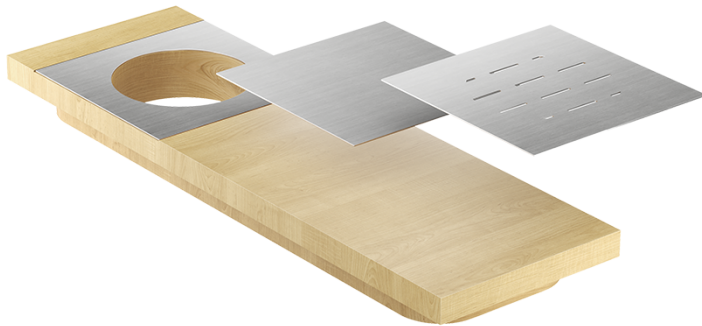

210074 | PLANCHE DE PRÉSENTATION

ACCESSOIRE POUR ÉVIER EN ACIER INOXYDABLE ÉRABLE

Spécifications

Modèle	210074
Collection	Planche de présentation
Dimension de cuve compatible (avant-arrière)	18"
Dimensions hors-tout	6" × 19" × 1 1/2"

Caractéristiques

- Peut être utilisée sur l'évier pour créer de l'espace de travail supplémentaire ou directement sur le comptoir
- Inclus 3 plaques d'acier inoxydable interchangeables, pour une diversité d'applications
- Idéale comme planche de présentation ou comme plateau de station d'eau
- Design innovant et fonctionnel qui s'agence aux autres accessoires standards Home Refinements
- S'agence aux éviers en acier inoxydable Home Refinements
- 100 % érable massif ou noyer de qualité supérieure et très durable
- Scellées à l'huile et à la cire d'abeille
- Sécuritaire pour la découpe et la préparation des aliments