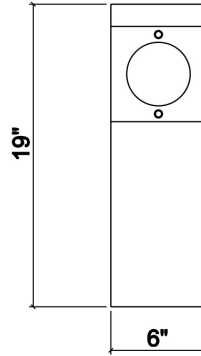

210074 | PLANCHE DE PRÉSENTATION

ACCESSOIRE POUR ÉVIER EN ACIER INOXYDABLE ÉRABLE

Spécifications

Modèle	210074
Collection	Planche de présentation
Dimension de cuve compatible (avant-arrière)	18"
Dimensions hors-tout	6" × 19" × 1 1/2"