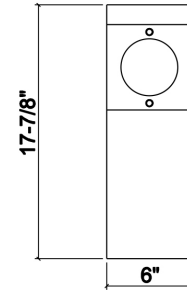

## 210073 | PLANCHE DE PRÉSENTATION

ACCESSOIRE POUR ÉVIER EN ACIER INOXYDABLE ÉRABLE

### Spécifications

Modèle	210073
Collection	Planche de présentation
Dimension de cuve compatible (avant-arrière)	17"
Dimensions hors-tout	6" × 18" × 1 1/2"