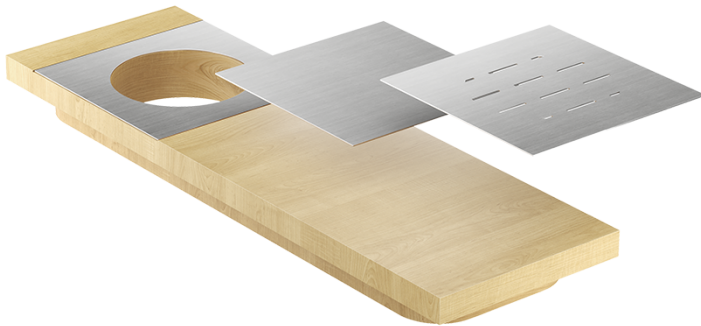

## 210073 | PLANCHE DE PRÉSENTATION

ACCESSOIRE POUR ÉVIER EN ACIER INOXYDABLE ÉRABLE

### Spécifications

Modèle	210073
Collection	Planche de présentation
Dimension de cuve compatible (avant-arrière)	17"
Dimensions hors-tout	6" × 18" × 1 1/2"

### Caractéristiques

- Peut être utilisée sur l'évier pour créer de l'espace de travail supplémentaire ou directement sur le comptoir
- Inclus 3 plaques d'acier inoxydable interchangeables, pour une diversité d'applications
- Idéale comme planche de présentation ou comme plateau de station d'eau
- Design innovant et fonctionnel qui s'agence aux autres accessoires standards Home Refinements
- S'agence aux éviers en acier inoxydable Home Refinements
- 100 % érable massif ou noyer de qualité supérieure et très durable
- Scellées à l'huile et à la cire d'abeille
- Sécuritaire pour la découpe et la préparation des aliments