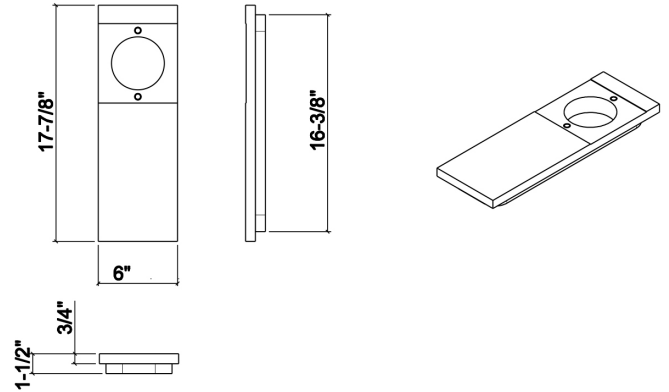

## 210070 | PLANCHE DE PRÉSENTATION

ACCESSOIRE POUR ÉVIER EN ACIER INOXYDABLE NOYER

### Spécifications

Modèle	210070
Collection	Planche de présentation
Dimension de cuve compatible (avant-arrière)	17"
Dimensions hors-tout	6" × 18" × 1 1/2"