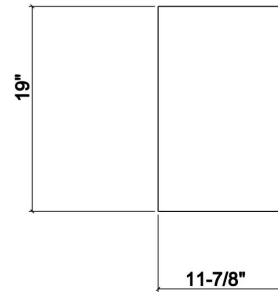

210067 | PLANCHE À DÉCOUPER

ACCESSOIRE POUR ÉVIER EN ACIER INOXYDABLE NOYER

Spécifications

Modèle	210067
Collection	Planche à découper
Dimension de cuve compatible (avant-arrière)	18"
Dimensions hors-tout	12" × 19" × 1 1/2"