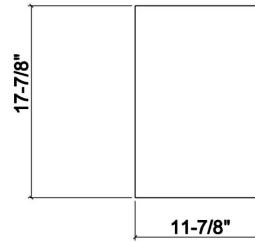

### Spécifications

Modèle	210065
Collection	Planche à découper
Dimension de cuve compatible (avant-arrière)	17"
Dimensions hors-tout	12" × 18" × 1 1/2"