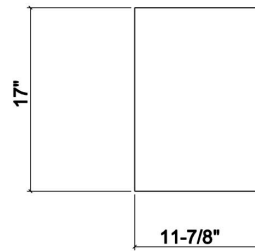

210064 | PLANCHE À DÉCOUPER

ACCESSOIRE POUR ÉVIER EN ACIER INOXYDABLE ÉRABLE

Spécifications

Modèle	210064
Collection	Planche à découper
Dimension de cuve compatible (avant-arrière)	16"
Dimensions hors-tout	12" × 17" × 1 1/2"