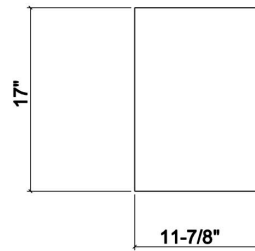

210063 | PLANCHE À DÉCOUPER

ACCESSOIRE POUR ÉVIER EN ACIER INOXYDABLE NOYER

Spécifications

Modèle	210063
Collection	Planche à découper
Dimension de cuve compatible (avant-arrière)	16"
Dimensions hors-tout	12" × 17" × 1 1/2"