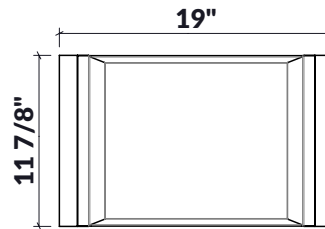

### Spécifications

Modèle	205342
Poignées	Érable
Dimension de cuve compatible (avant-arrière)	18"
Dimensions hors-tout	12" x 19" x 4 1/4"