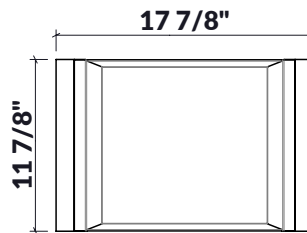

205341 | BAC

ACCESSOIRE POUR ÉVIER EN ACIER INOXYDABLE

Spécifications

Modèle	205341
Poignées	Érable
Dimension de cuve compatible (avant-arrière)	17"
Dimensions hors-tout	12" x 18" x 4 1/4"

Garantie

Home Refinements offre une GARANTIE LIMITÉE DE 1 AN suivant la date d'achat pour toutes les pièces mobiles, les options et les accessoires contre les défauts de matériel et de fabrication. Cette garantie est limitée aux défauts ou dommages résultant d'un usage résidentiel normal. Pour plus de détails concernant la garantie sur nos produits, consultez notre site Web ou notre catalogue de produits

Caractéristiques

- Peut être utilisé sur l'évier pour créer de l'espace de travail supplémentaire ou directement sur le comptoir
- Idéal pour la présentation, le service de nourriture ou comme bac à glace pour rafraîchir les boissons
- Design innovant et fonctionnel qui s'agence aux autres accessoires standards Home Refinements
- 100 % érable massif ou noyer de qualité supérieure et très durable
- Pieds en plastique pour une meilleure protection et stabilité
- En acier inoxydable de grade 304 (18/10) résistant à la corrosion
- Élégant fini brossé de type numéro 4 qui se marie parfaitement aux électroménagers