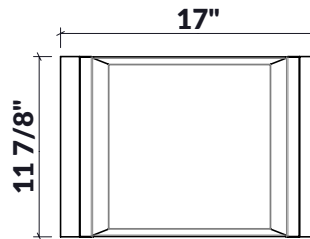

205340 | BAC

ACCESSOIRE POUR ÉVIER EN ACIER INOXYDABLE

Spécifications

Modèle	205340
Poignées	Érable
Dimension de cuve compatible (avant-arrière)	16"
Dimensions hors-tout	12" x 17" x 4 1/4"

Garantie

Home Refinements offre une GARANTIE LIMITÉE DE 1 AN suivant la date d'achat pour toutes les pièces mobiles, les options et les accessoires contre les défauts de matériel et de fabrication. Cette garantie est limitée aux défauts ou dommages résultant d'un usage résidentiel normal. Pour plus de détails concernant la garantie sur nos produits, consultez notre site Web ou notre catalogue de produits

Caractéristiques

- Peut être utilisé sur l'évier pour créer de l'espace de travail supplémentaire ou directement sur le comptoir
- Idéal pour la présentation, le service de nourriture ou comme bac à glace pour rafraîchir les boissons
- Design innovant et fonctionnel qui s'agence aux autres accessoires standards Home Refinements
- 100 % érable massif ou noyer de qualité supérieure et très durable
- Pieds en plastique pour une meilleure protection et stabilité
- En acier inoxydable de grade 304 (18/10) résistant à la corrosion
- Élégant fini brossé de type numéro 4 qui se marie parfaitement aux électroménagers