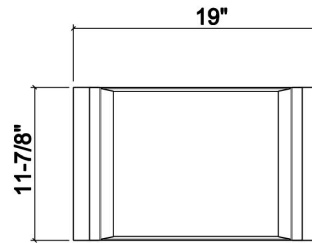

205334 | PLATEAU

ACCESSOIRE POUR ÉVIER EN ACIER INOXYDABLE

Spécifications

Modèle	205334
Collection	Plateau
Dimension de cuve compatible (avant-arrière)	18"
Dimensions hors-tout	12" × 19" × 2 1/4"

Garantie