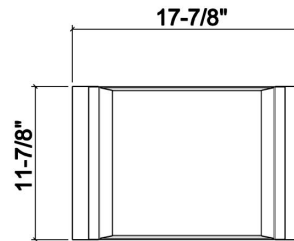

205333 | PLATEAU

ACCESSOIRE POUR ÉVIER EN ACIER INOXYDABLE

Spécifications

Modèle	205333
Collection	Plateau
Dimension de cuve compatible (avant-arrière)	17"
Dimensions hors-tout	12" × 18" × 2 1/4"

Garantie