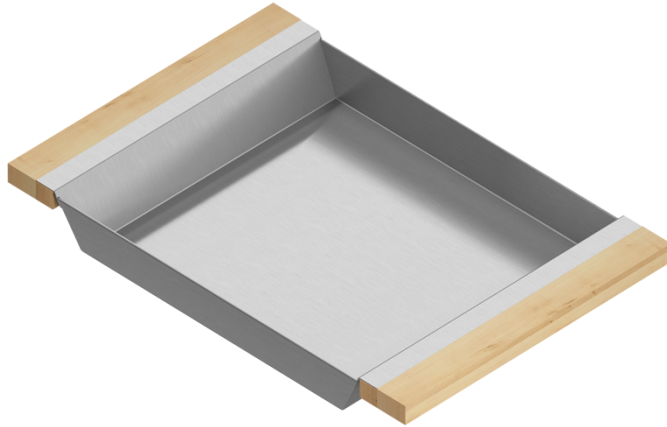

205333 | PLATEAU

ACCESSOIRE POUR ÉVIER EN ACIER INOXYDABLE

Spécifications

Modèle	205333
Collection	Plateau
Dimension de cuve compatible (avant-arrière)	17"
Dimensions hors-tout	12" × 18" × 2 1/4"

Garantie

Caractéristiques

- Peut être utilisée sur l'évier pour créer de l'espace de travail supplémentaire ou directement sur le comptoir
- Idéales pour la préparation ou le service des aliments
- Design innovant et fonctionnel qui s'agence aux autres accessoires standards Home Refinements
- Poignées 100% érable massif ou noyer de qualité supérieure et très durable
- Pieds en caoutchouc pour une meilleure protection et stabilité
- En acier inoxydable de grade 304 (18/10) résistant à la corrosion
- Élégant fini brossé de type numéro 4 qui se marie parfaitement aux électroménagers