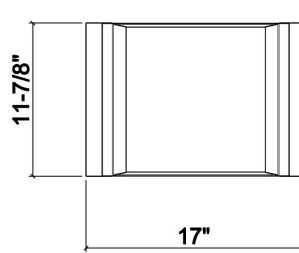

### Spécifications

Modèle	205332
Collection	Plateau
Dimension de cuve compatible (avant-arrière)	16"
Dimensions hors-tout	12" × 17" × 2 1/4"