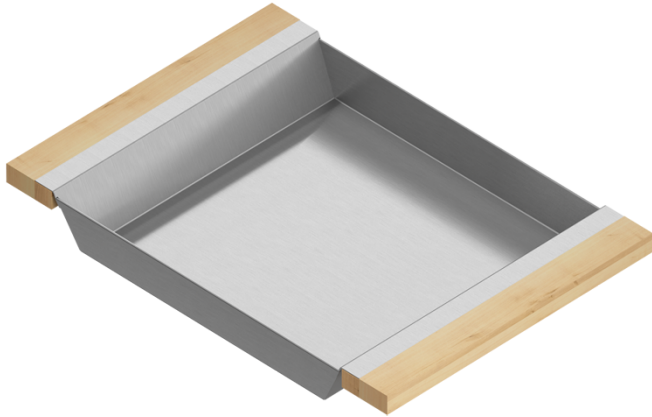

## 205332 | PLATEAU

ACCESSOIRE POUR ÉVIER EN ACIER INOXYDABLE

### Spécifications

Modèle	205332
Collection	Plateau
Dimension de cuve compatible (avant-arrière)	16"
Dimensions hors-tout	12" × 17" × 2 1/4"

### Caractéristiques

- Peut être utilisée sur l'évier pour créer de l'espace de travail supplémentaire ou directement sur le comptoir
- Idéales pour la préparation ou le service des aliments
- Design innovant et fonctionnel qui s'agence aux autres accessoires standards Home Refinements
- Poignées 100% érable massif ou noyer de qualité supérieure et très durable
- Pieds en caoutchouc pour une meilleure protection et stabilité
- En acier inoxydable de grade 304 (18/10) résistant à la corrosion
- Élégant fini brossé de type numéro 4 qui se marie parfaitement aux électroménagers