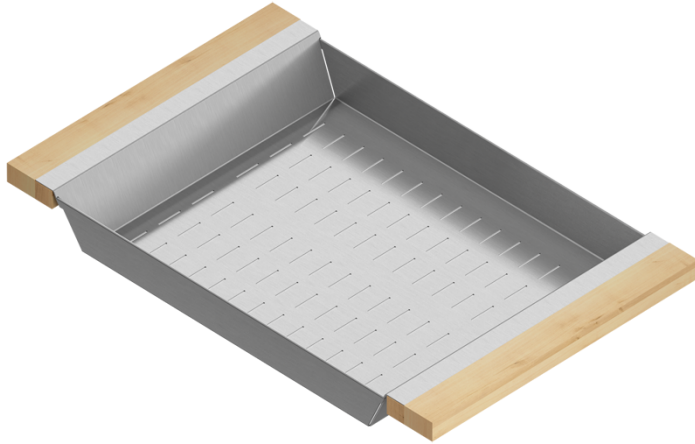

205331 | PASSOIRE

ACCESSOIRE POUR ÉVIER EN ACIER INOXYDABLE

Spécifications

Modèle	205331
Collection	Passoire
Dimension de cuve compatible (avant-arrière)	18"
Dimensions hors-tout	12" × 19" × 2 1/4"

Garantie

Caractéristiques

- Peut être utilisée sur l'évier pour créer de l'espace de travail supplémentaire ou directement sur le comptoir
- Idéales pour le rinçage des aliments
- Design innovant et fonctionnel qui s'agence aux autres accessoires standards Home Refinements
- Poignées 100% érable massif ou noyer de qualité supérieure et très durable
- Pieds en caoutchouc pour une meilleure protection et stabilité
- En acier inoxydable de grade 304 (18/10) résistant à la corrosion
- Élégant fini brossé de type numéro 4 qui se marie parfaitement aux électroménagers