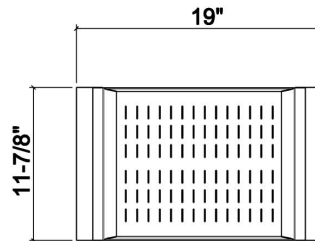

205331 | PASSOIRE

ACCESSOIRE POUR ÉVIER EN ACIER INOXYDABLE

Spécifications

Modèle	205331
Collection	Passoire
Dimension de cuve compatible (avant-arrière)	18"
Dimensions hors-tout	12" × 19" × 2 1/4"

Garantie