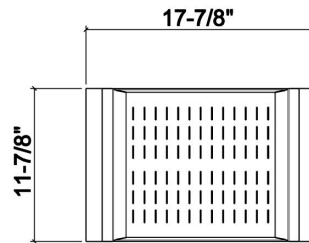

205330 | PASSOIRE

ACCESSOIRE POUR ÉVIER EN ACIER INOXYDABLE

Spécifications

Modèle	205330
Collection	Passoire
Dimension de cuve compatible (avant-arrière)	17"
Dimensions hors-tout	12" × 18" × 2 1/4"

Garantie