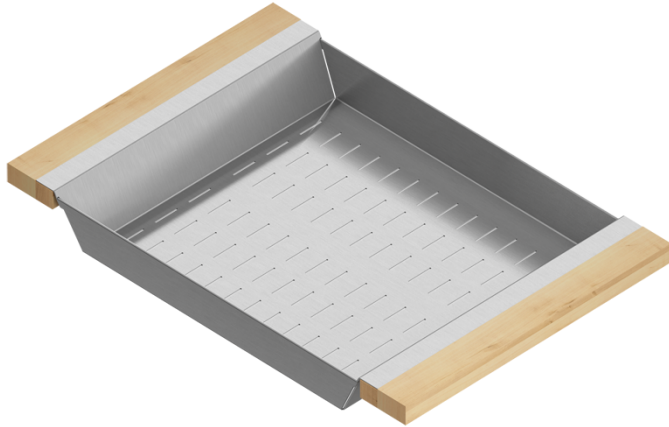

205330 | PASSOIRE

ACCESSOIRE POUR ÉVIER EN ACIER INOXYDABLE

Spécifications

Modèle	205330
Collection	Passoire
Dimension de cuve compatible (avant-arrière)	17"
Dimensions hors-tout	12" × 18" × 2 1/4"

Garantie

Caractéristiques

- Peut être utilisée sur l'évier pour créer de l'espace de travail supplémentaire ou directement sur le comptoir
- Idéales pour le rinçage des aliments
- Design innovant et fonctionnel qui s'agence aux autres accessoires standards Home Refinements
- Poignées 100% érable massif ou noyer de qualité supérieure et très durable
- Pieds en caoutchouc pour une meilleure protection et stabilité
- En acier inoxydable de grade 304 (18/10) résistant à la corrosion
- Élégant fini brossé de type numéro 4 qui se marie parfaitement aux électroménagers