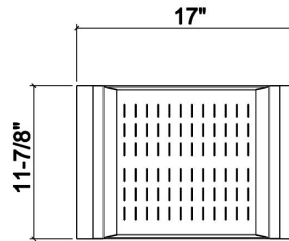

205329 | PASSOIRE

ACCESSOIRE POUR ÉVIER EN ACIER INOXYDABLE

Spécifications

| | |
|---|--------------------|
| Modèle | 205329 |
| Collection | Passoire |
| Dimension de cuve compatible (avant-arrière) | 16" |
| Dimensions hors-tout | 12" × 17" × 2 1/4" |