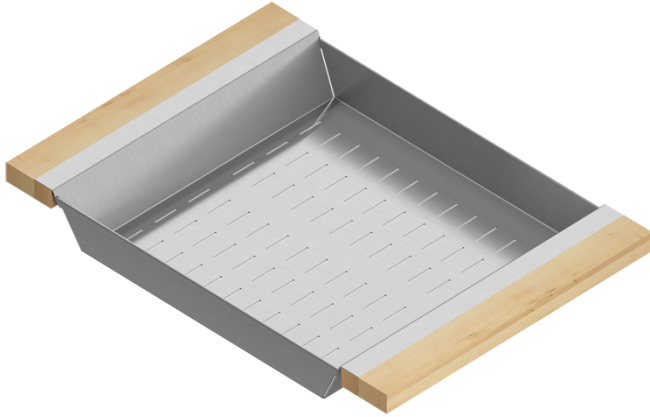

205329 | PASSOIRE

ACCESSOIRE POUR ÉVIER EN ACIER INOXYDABLE

Spécifications

| | |
|---|--------------------|
| Modèle | 205329 |
| Collection | Passoire |
| Dimension de cuve compatible (avant-arrière) | 16" |
| Dimensions hors-tout | 12" × 17" × 2 1/4" |

Caractéristiques

- Peut être utilisée sur l'évier pour créer de l'espace de travail supplémentaire ou directement sur le comptoir
- Idéales pour le rinçage des aliments
- Design innovant et fonctionnel qui s'agence aux autres accessoires standards Home Refinements
- Poignées 100% érable massif ou noyer de qualité supérieure et très durable
- Pieds en caoutchouc pour une meilleure protection et stabilité
- En acier inoxydable de grade 304 (18/10) résistant à la corrosion
- Élégant fini brossé de type numéro 4 qui se marie parfaitement aux électroménagers