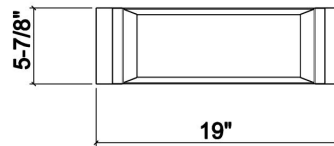

205328 | BAC

ACCESSOIRE POUR ÉVIER EN ACIER INOXYDABLE

Spécifications

Modèle	205328
Collection	Bac
Dimension de cuve compatible (avant-arrière)	18"
Dimensions hors-tout	6" × 19" × 4 1/4"

Garantie

Home Refinements offre une GARANTIE LIMITÉE DE 1 AN suivant la date d'achat pour toutes les pièces mobiles, les options et les accessoires contre les défauts de matériel et de fabrication. Cette garantie est limitée aux défauts ou dommages résultant d'un usage résidentiel normal. Pour plus de détails concernant la garantie sur nos produits, consultez notre site Web ou notre catalogue de produits.

Caractéristiques

- Peut être utilisée sur l'évier pour créer de l'espace de travail supplémentaire ou directement sur le comptoir
- Idéales pour la préparation ou le service des aliments
- Design innovant et fonctionnel qui s'agence aux autres accessoires standards Home Refinements
- Poignées 100% érable massif ou noyer de qualité supérieure et très durable
- Pieds en caoutchouc pour une meilleure protection et stabilité
- En acier inoxydable de grade 304 (18/10) résistant à la corrosion
- Élégant fini brossé de type numéro 4 qui se marie parfaitement aux électroménagers