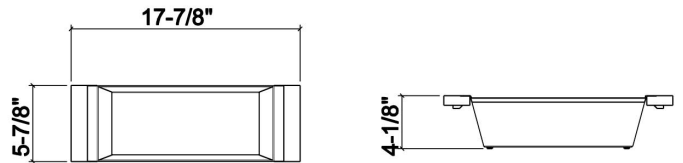

## 205327 | BAC

ACCESSOIRE POUR ÉVIER EN ACIER INOXYDABLE

### Spécifications

Modèle	205327
Collection	Bac
Dimension de cuve compatible (avant-arrière)	17"
Dimensions hors-tout	6" × 17 7/8" × 4 1/4"