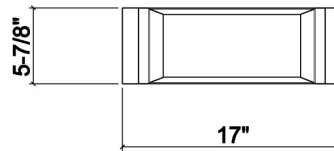

### Spécifications

Modèle	205326
Collection	Bac
Dimension de cuve compatible (avant-arrière)	16"
Dimensions hors-tout	6" × 17" × 4 1/4"