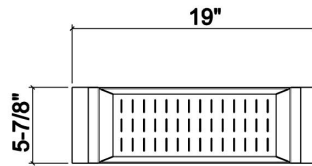

205325 | PASSOIRE

ACCESSOIRE POUR ÉVIER EN ACIER INOXYDABLE

Spécifications

Modèle	205325
Collection	Passoire
Dimension de cuve compatible (avant-arrière)	18"
Dimensions hors-tout	6" × 19" × 4 1/4"

Garantie