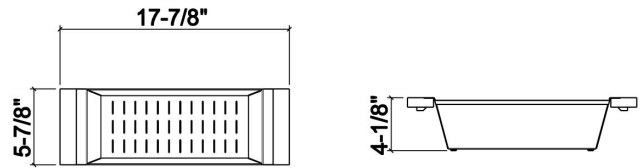

### Spécifications

Modèle	205324
Collection	Passoire
Dimension de cuve compatible (avant-arrière)	17"
Dimensions hors-tout	6" × 18" × 4 1/4"